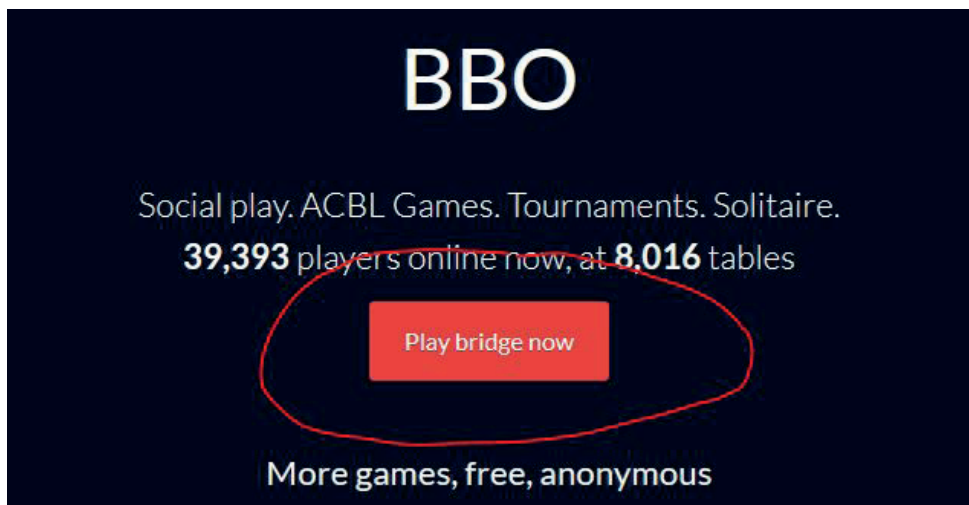

# Hoe een BBO account aanmaken?

Ga naar <https://www.bridgebase.com/>.  
Dan krijg je onderstaand startscherm

Om in te loggen druk je op de rode knop “Play brige now”.

Dan krijg je onderstaand scherm

**Bridge Base Online**  
Casual spellen. ACBL Toernooien. Solitair