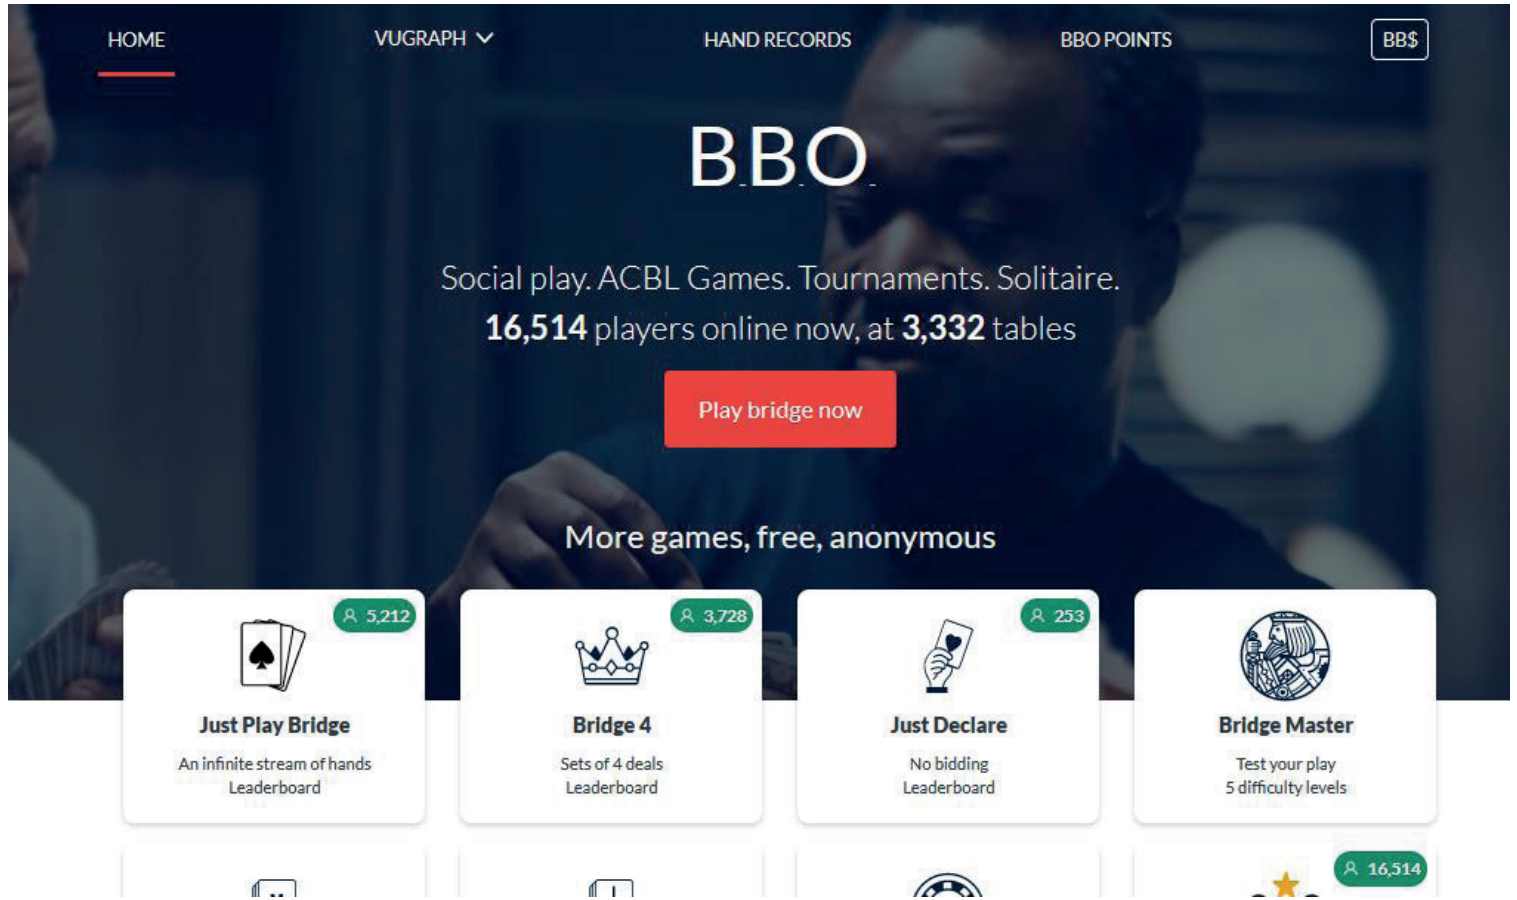

# Hoe een BBO account aanmaken?

Ga naar <https://www.bridgebase.com/>.  
Dan krijg je onderstaand startscherm

Om in te loggen druk je op de rode knop “Play brige now”.

Dan krijg je onderstaand scherm

**Bridge Base Online**  
Casual spellen. ACBL Toernooien. Solitair